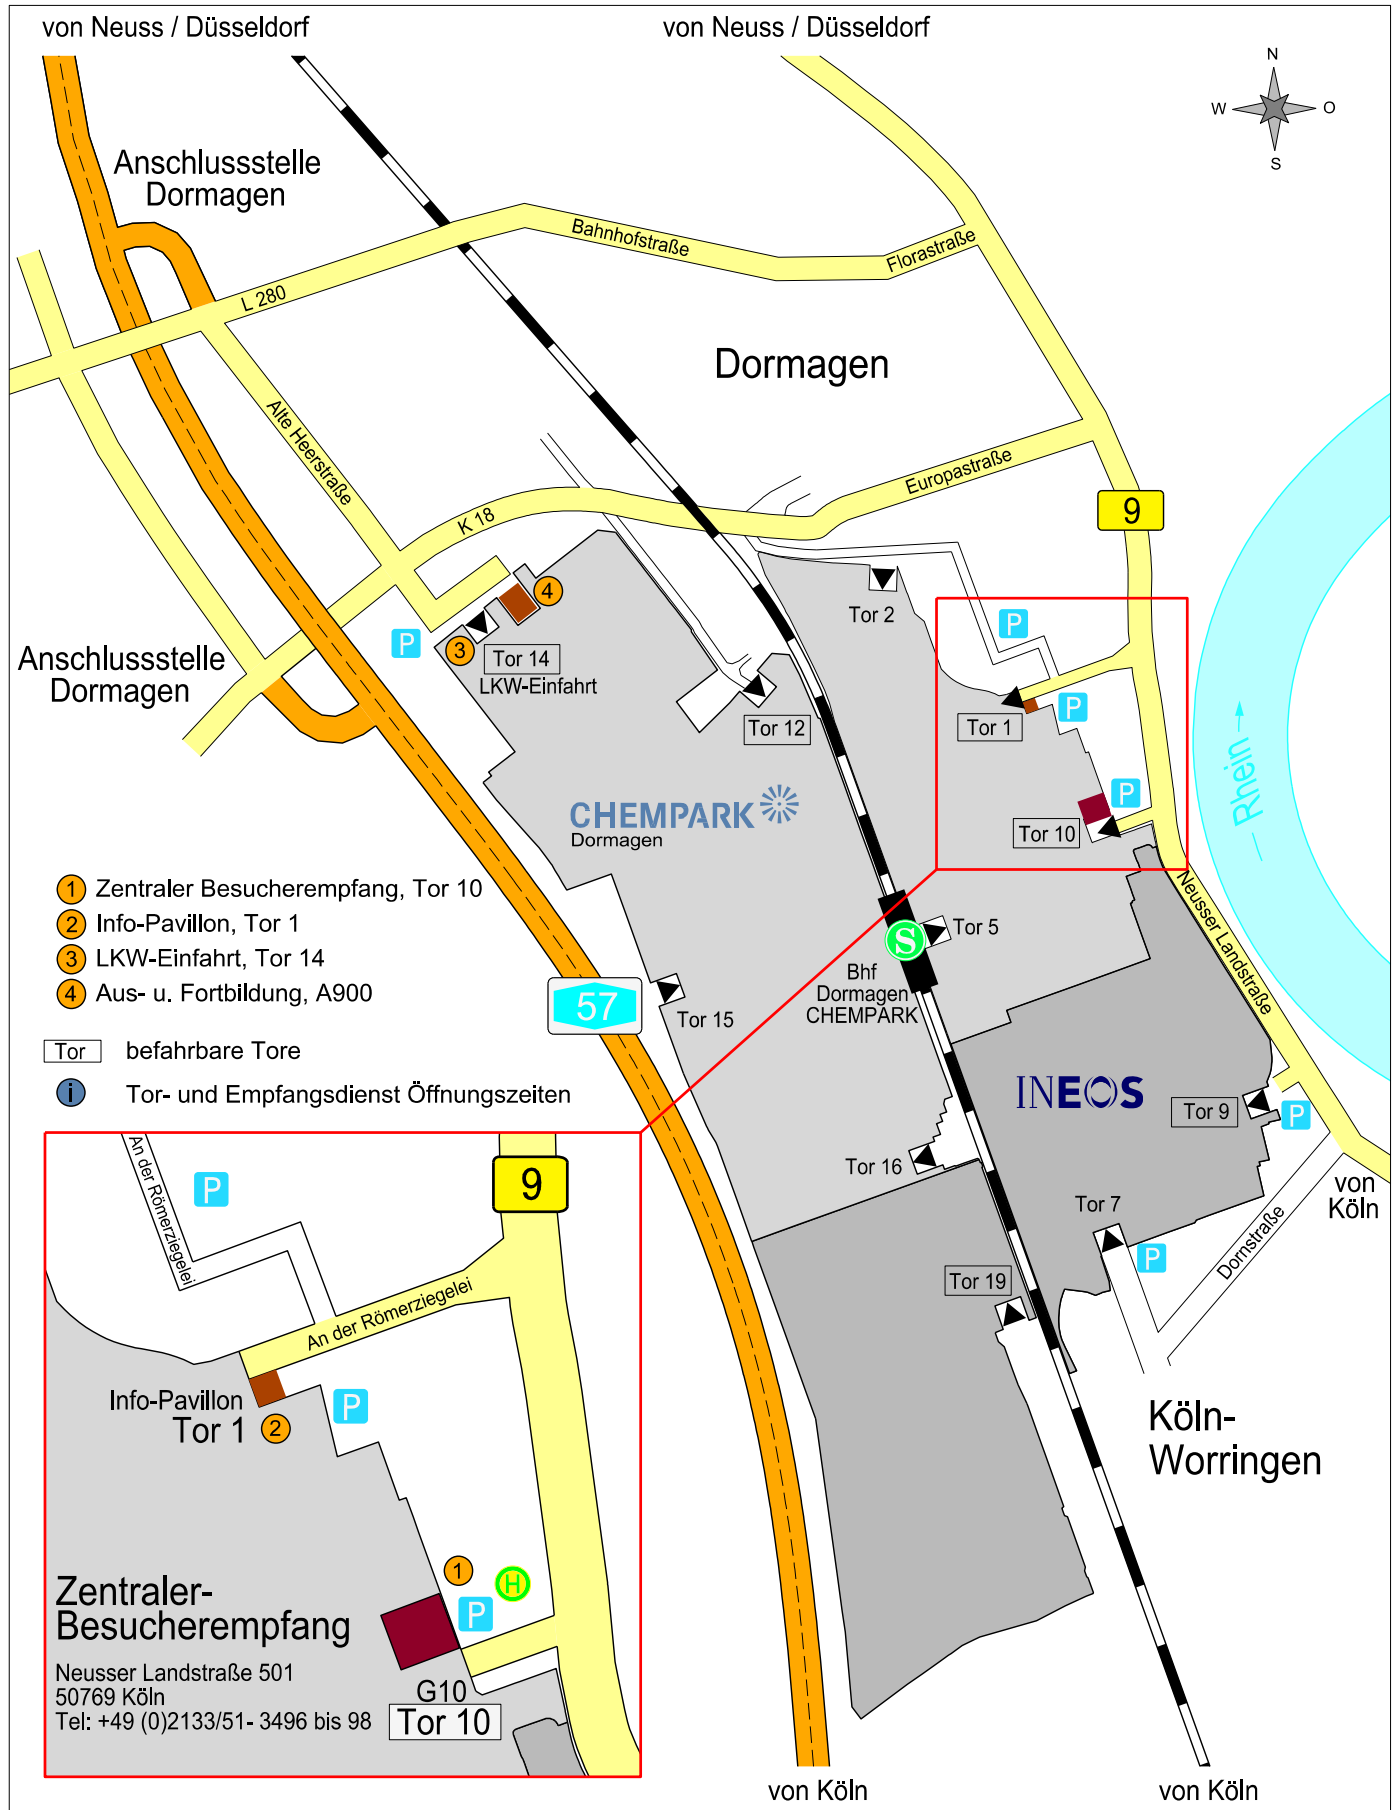

Anfahrtsskizze Detail

...für Navigationssysteme (Adressen- & Koordinatenverzeichnis)

lfd. Nr.	Gebäude-bez.	Nutzer	PLZ	Stadt	Straße	Haus-Nr.	Koordinaten	
Plan	intern	Funktion					Nord	Ost
1	G 10	Tor 10 (CUR-Werkssicherheit)	50769	Köln	Neusser Landstraße	501	51.08000	6.84800
2	G 9	Tor 1 (Cur Info-Pavillon)	50769	Köln	An der Römerziegelei	20	51.08365	6.84380
3	A 904	Tor 14 (CUR-Werkssicherheit) , LKW-Einfahrt	41540	Dormagen	Alte Heerstraße	1	51.08700	6.81850
4	A 900	CUR - Ausbildung	41540	Dormagen			51.08665	6.82030

51° N 7° E